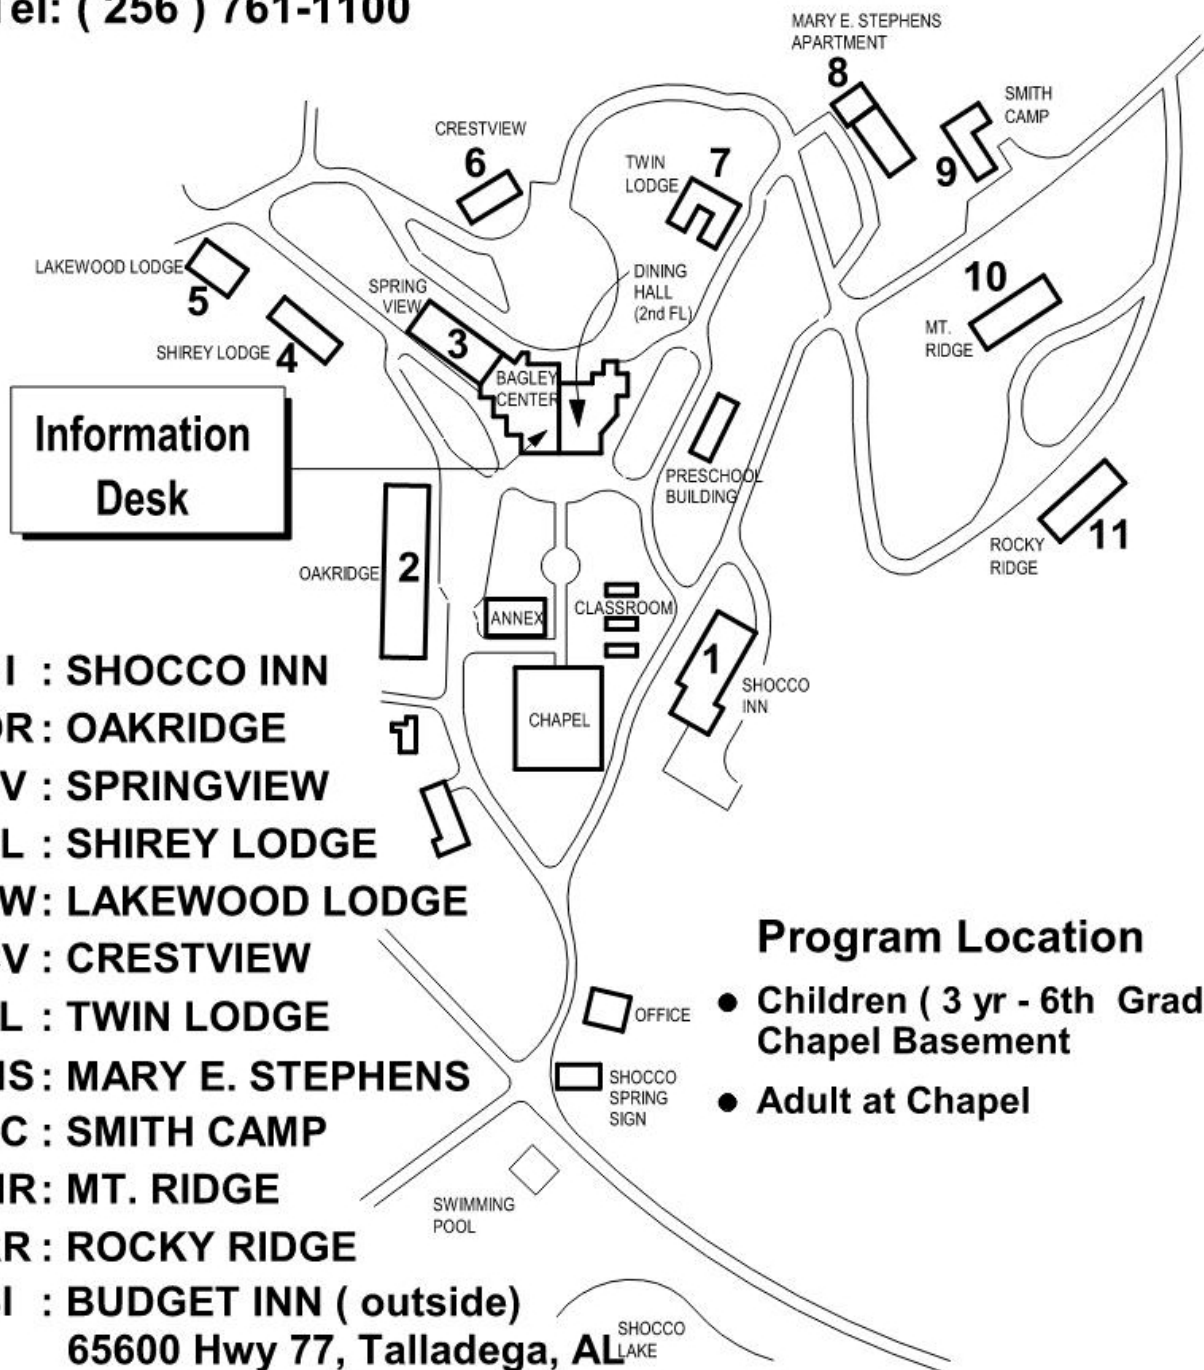

Shocco Springs Conference Center

1314 Shocco Springs Road, Talladega, AL 35160

Tel: (256) 761-1100

1. SI : SHOCCO INN
2. OR : OAKRIDGE
3. SV : SPRINGVIEW
4. SL : SHIREY LODGE
5. LW : LAKEWOOD LODGE
6. CV : CRESTVIEW
7. TL : TWIN LODGE
8. MS : MARY E. STEPHENS
9. SC : SMITH CAMP
10. MR : MT. RIDGE
11. RR : ROCKY RIDGE